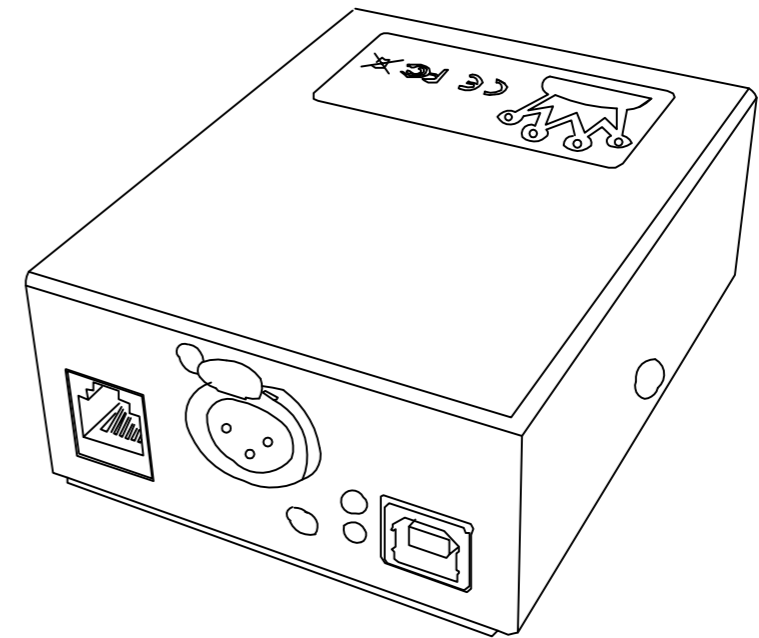

# eDMX2 PRO

## 仕様

		Specification	Remark
①	パイロットランプ	計2か所	PortA/PortB
②	パイロットランプ	計2か所	data/network
③	DMXポート	合計2ポート	DMX inまたはout
④	データ入出力用端子 /兼電源入力端子	RJ45コネクタ/Poe対応	Artnet/sACN対応
⑤	データ入出力用端子 /兼電源入力端子	USB-Bタイプ	通信及び電源供給用
⑥	トリガー用端子	RJ12コネクタ	レコードデータ再生用
⑦	外装ケース		メタル

寸法 縦100×横76×高38mm 重量 290g

特記	製品名 DMXKing	イーサネット-DMXコンバータ	図面名称 仕様図	製図日 2021年03月10日	尺度 (A3基準) non	検図 兼子	製図 兼子	設計	図番 DX-2A
	株式会社ラセンス								