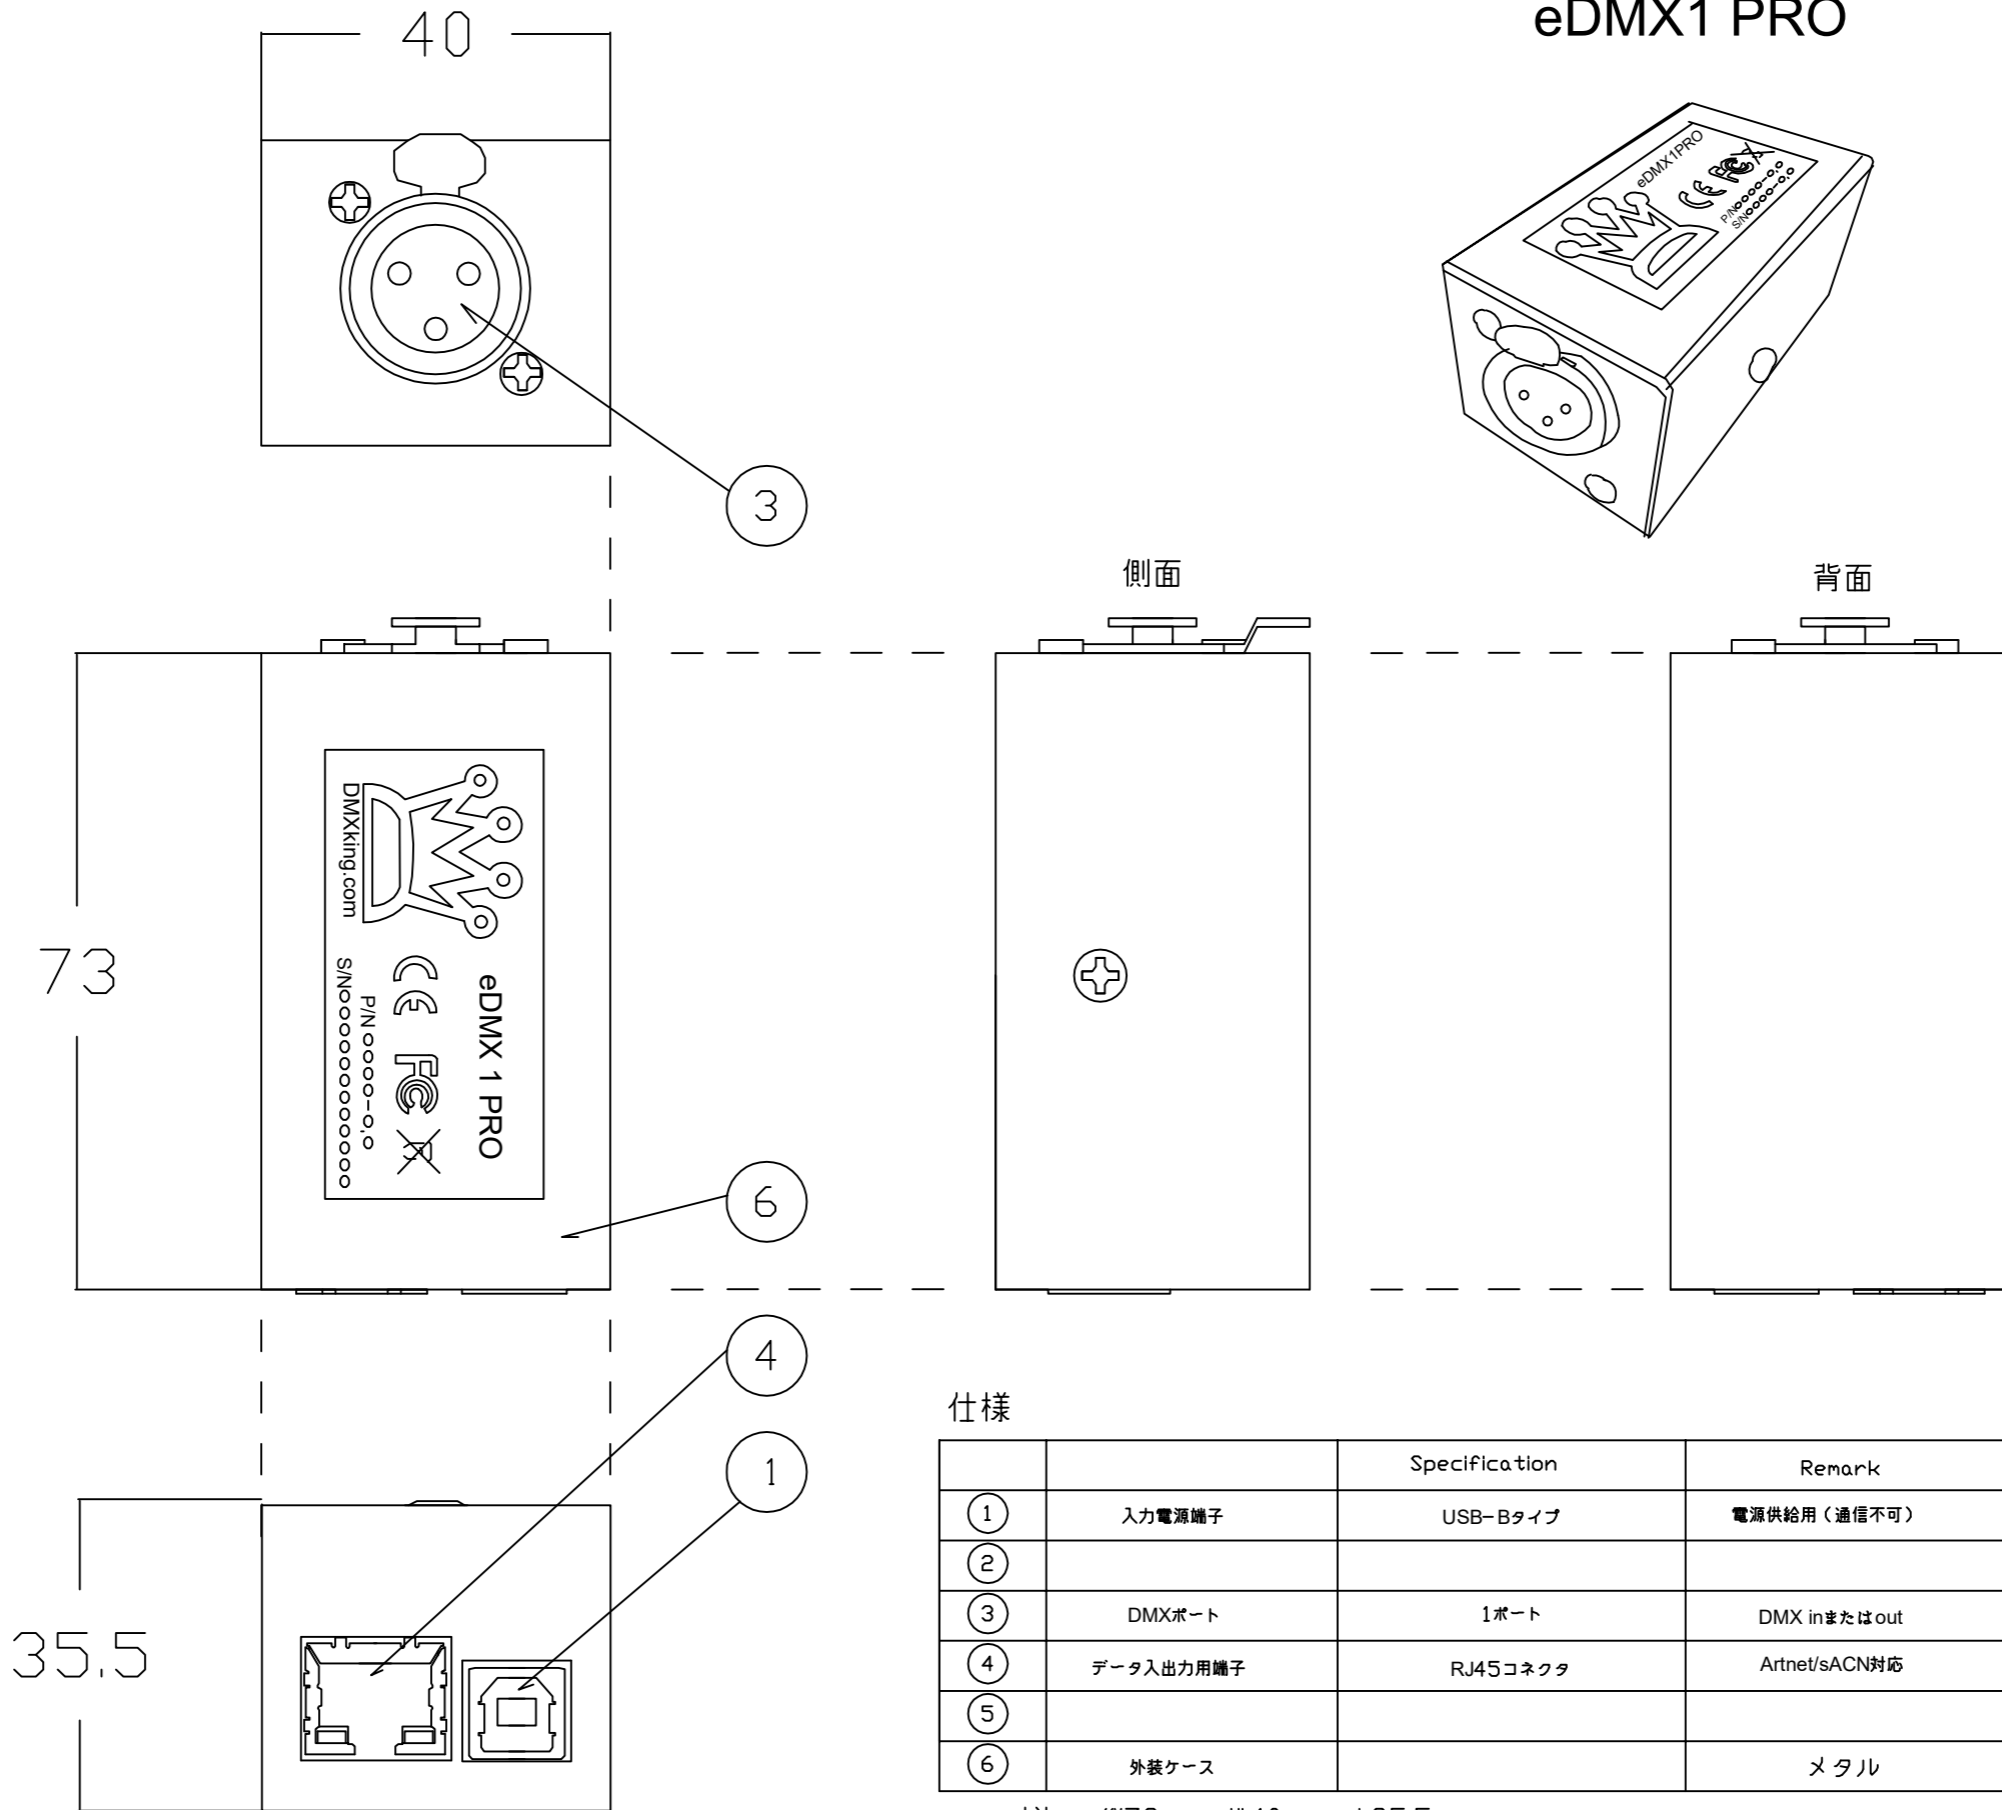

eDMX1 PRO

仕様

		Specification	Remark
①	入力電源端子	USB-Bタイプ	電源供給用(通信不可)
②			
③	DMXポート	1ポート	DMX inまたはout
④	データ入出力用端子	RJ45コネクタ	Artnet/sACN対応
⑤			
⑥	外装ケース		メタル

寸法 縦73mm×横40mm×高35.5mm 重量 150g

特記	製品名	DMXKing	イーサネット-DMXコンバータ	図面名称	仕様図	製図日	2021年03月10日	尺度 (A3基準)	non	検図	兼子	製図	兼子	設計		図番	DX-1
	株式会社ラセンス																