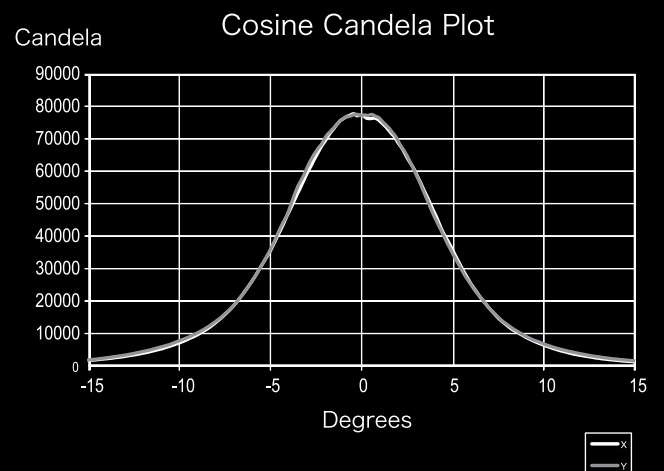

## Selador Lustr

Degree	Candela	Field Lumens	Beam Lumens	Lumens per Watt
26°	30,150	1,829	926	17.6

# VIVID-R™

Throw Distance (d)	3.0m	4.6m	6.1m	7.6m
Field Diameter	0.9m	1.3m	1.8m	2.2m
Illuminance (fc)	790	351	198	126
Illuminance (lux)	8,503	3,779	2,126	1,361

Field diameter : 投光距離に対する算出方法..... 0.294 X 投光距離

## Selador Vivid

Degree	Candela	Field Lumens	Beam Lumens	Lumens per Watt
17°	79,000	1,750	820	16.2