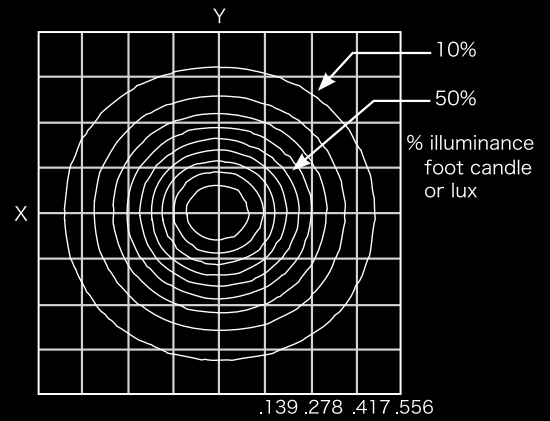

# lustr™

Throw Distance (d)	3.0m	4.6m	6.1m	7.6m
Field Diameter	1.4m	2.1m	2.9m	3.6m
Illuminance (fc)	302	134	75	48
Illuminance (lux)	3,245	1,442	811	519

Field diameter : 投光距離に対する算出方法..... 0.469 X 投光距離

Beam diameter : 投光距離に対する算出方法..... 0.235 X 投光距離

## Selador Lustr

Degree	Candela	Field Lumens	Beam Lumens	Lumens per Watt
26°	30,150	1,829	926	17.6