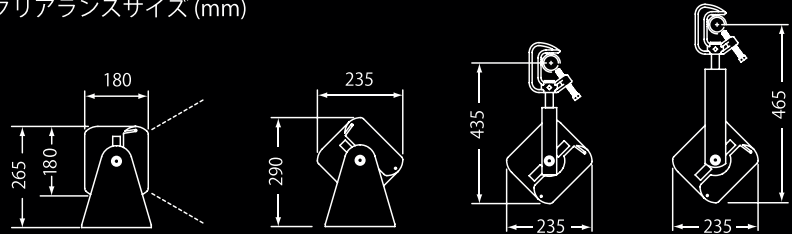

## Lustr's features

最大クリアランスサイズ (mm)

サイズ/重量

モデル	LEDの数	長さ mm	高さ mm	奥行き mm
SELLU11	40	280	180	165
SELLU21	80	547	180	165
SELLU42	160	1080	180	165
SELLU63	240	1613	180	165

1セルに Luxeon 2.5W の LED が 40 個配置されています

モデル	重量*	梱包重量
SELLU11	5.2 Kg	6.9 Kg
SELLU21	9.1 Kg	11.4 Kg
SELLU42	15.9 Kg	19.1 Kg
SELLU63	24.1 Kg	28.2 Kg

\*ハンガーなどの取付金具は含まません

サイズ (mm)

## Vivid-R's features

最大クリアランスサイズ (mm)

サイズ/重量

モデル	LEDの数	長さ mm	高さ mm	奥行き mm
SELVR11	40	280	180	180
SELVR21	80	547	180	180
SELVR42	160	1080	180	180
SELVR63	240	1613	180	180

1セルに Luxeon 2.5W の LED が 40 個配置されています