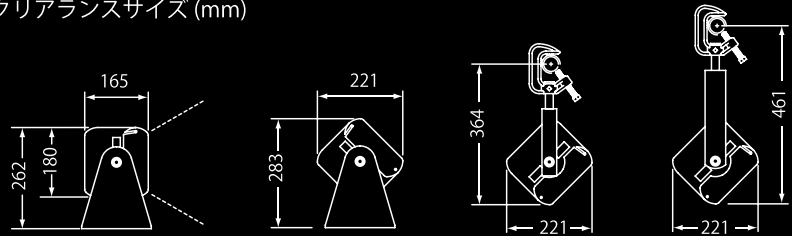

## Lustr's features

最大クリアランスサイズ (mm)

サイズ/重量

モデル	LEDの数	長さ mm	高さ mm	奥行き mm
SELLU11	40	280	180	165
SELLU21	80	547	180	165
SELLU42	160	1080	180	165
SELLU63	240	1613	180	165

1セルに Luxeon 2.5W の LED が 40 個配置されています

## Vivid-R's features

最大クリアランスサイズ (mm)

サイズ/重量

モデル	LEDの数	長さ mm	高さ mm	奥行き mm
SELVR11	40	280	180	180
SELVR21	80	547	180	180
SELVR42	160	1080	180	180
SELVR63	240	1613	180	180

1セルに Luxeon 2.5W の LED が 40 個配置されています