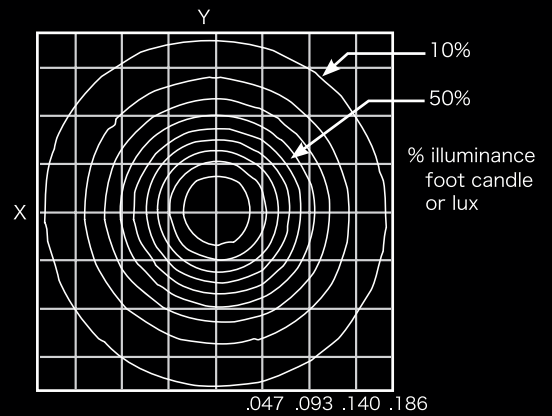

lustr™

Throw Distance (d)	3.0m	4.6m	6.1m	7.6m
Field Diameter	1.4m	2.1m	2.9m	3.6m
Illuminance (fc)	302	134	75	48
Illuminance (lux)	3,245	1,442	811	519

Field diameter : 投光距離に対する算出方法..... 0.469 X 投光距離

Beam diameter : 投光距離に対する算出方法..... 0.235 X 投光距離

Selador Lustr

Degree	Candela	Field Lumens	Beam Lumens	Lumens per Watt
26°	30,150	1,829	926	17.6

VIVID-R™

Throw Distance (d)	3.0m	4.6m	6.1m	7.6m
Field Diameter	0.9m	1.3m	1.8m	2.2m
Illuminance (fc)	790	351	198	126
Illuminance (lux)	8,503	3,779	2,126	1,361

Field diameter : 投光距離に対する算出方法..... 0.294 X 投光距離

Beam diameter : 投光距離に対する算出方法.. ..... 0.136 X 投光距離

Selador Vivid

Degree	Candela	Field Lumens	Beam Lumens	Lumens per Watt
17°	79,000	1,750	820	16.2