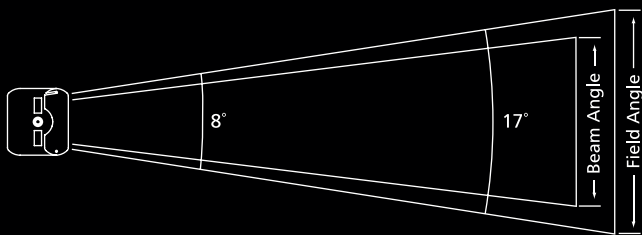

VIVID-R™

Throw Distance (d)	3.0m	4.6m	6.1m	7.6m
Field Diameter	0.9m	1.3m	1.8m	2.2m
Illuminance (fc)	790	351	198	126
Illuminance (lux)	8,503	3,779	2,126	1,361

Field diameter : 投光距離に対する算出方法..... 0.294 X 投光距離

Beam diameter : 投光距離に対する算出方法.. ..... 0.136 X 投光距離

Selador Vivid

Degree	Candela	Field Lumens	Beam Lumens	Lumens per Watt
17°	79,000	1,750	820	16.2