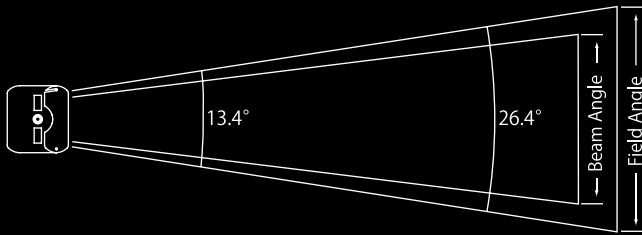

## Lustr's features

最大クリアランスサイズ (mm)

サイズ/重量

モデル	LEDの数	長さ mm	高さ mm	奥行き mm
SELLU11	40	280	180	165
SELLU21	80	547	180	165
SELLU42	160	1080	180	165
SELLU63	240	1613	180	165

1セルに Luxeon 2.5W の LED が 40 個配置されています

## Vivid-R's features

最大クリアランスサイズ (mm)

サイズ/重量

モデル	LEDの数	長さ mm	高さ mm	奥行き mm
SELVR11	40	280	180	180
SELVR21	80	547	180	180
SELVR42	160	1080	180	180
SELVR63	240	1613	180	180

1セルに Luxeon 2.5W の LED が 40 個配置されています

# lustr™

Throw Distance (d)	3.0m	4.6m	6.1m	7.6m
Field Diameter	1.4m	2.1m	2.9m	3.6m
Illuminance (fc)	302	134	75	48
Illuminance (lux)	3,245	1,442	811	519

Field diameter : 投光距離に対する算出方法..... 0.469 X 投光距離

Beam diameter : 投光距離に対する算出方法..... 0.235 X 投光距離