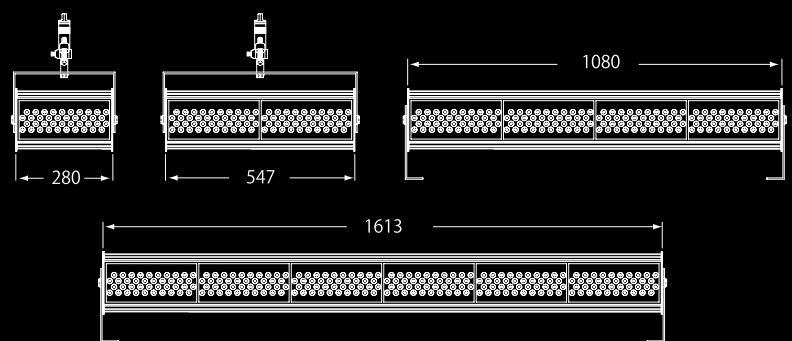

サイズ/重量

モデル	LEDの数	長さ mm	高さ mm	奥行き mm
SELVR11	40	280	180	180
SELVR21	80	547	180	180
SELVR42	160	1080	180	180
SELVR63	240	1613	180	180

1セルに Luxeon 2.5W の LED が 40 個配置されています

モデル	重量*	梱包重量
SELVR11	5.2 Kg	6.9 Kg
SELVR21	9.1 Kg	11.4 Kg
SELVR42	15.9 Kg	19.1 Kg
SELVR63	24.1 Kg	28.2 Kg

*ハンガーなどの取付金具は含まません

サイズ (mm)