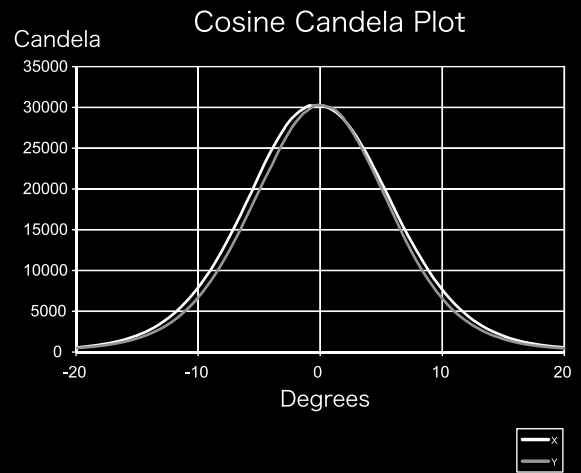

# lustr™

Throw Distance (d)	3.0m	4.6m	6.1m	7.6m
Field Diameter	1.4m	2.1m	2.9m	3.6m
Illuminance (fc)	302	134	75	48
Illuminance (lux)	3,245	1,442	811	519

Field diameter : 投光距離に対する算出方法..... 0.469 X 投光距離

Beam diameter : 投光距離に対する算出方法..... 0.235 X 投光距離

## Selador Lustr

Degree	Candela	Field Lumens	Beam Lumens	Lumens per Watt
26°	30,150	1,829	926	17.6