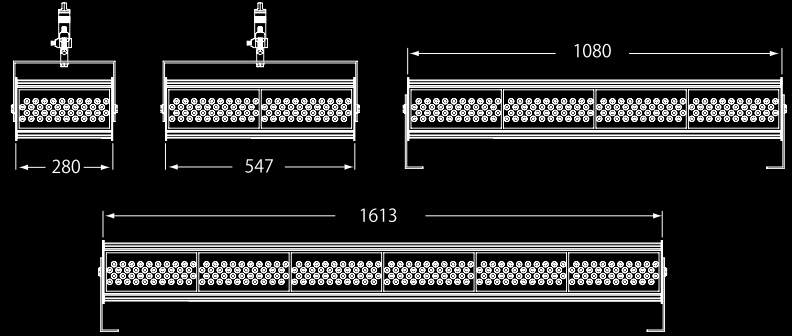

## Lustr's features

最大クリアランスサイズ (mm)

サイズ/重量

モデル	LEDの数	長さ mm	高さ mm	奥行き mm
SELLU11	40	280	180	165
SELLU21	80	547	180	165
SELLU42	160	1080	180	165
SELLU63	240	1613	180	165

1セルに Luxeon 2.5W の LED が 40 個配置されています

モデル	重量*	梱包重量
SELLU11	5.2 Kg	6.9 Kg
SELLU21	9.1 Kg	11.4 Kg
SELLU42	15.9 Kg	19.1 Kg
SELLU63	24.1 Kg	28.2 Kg

\*ハンガーなどの取付金具は含まません

サイズ (mm)

## Vivid-R's features

最大クリアランスサイズ (mm)

サイズ/重量

モデル	LEDの数	長さ mm	高さ mm	奥行き mm
SELVR11	40	280	180	180
SELVR21	80	547	180	180
SELVR42	160	1080	180	180
SELVR63	240	1613	180	180

1セルに Luxeon 2.5W の LED が 40 個配置されています