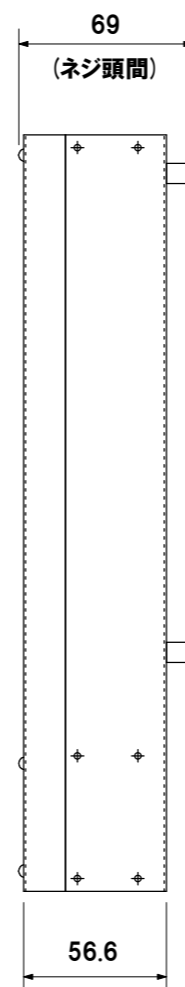

カラースクローラー CS16

DMX512 (1990) & DC-Power

- 4Pコネクタ・ピンアサイン
- 1 - GND
- 2 - DMX512 DATA-
- 3 - DMX512 DATA+
- 4 - DC24v