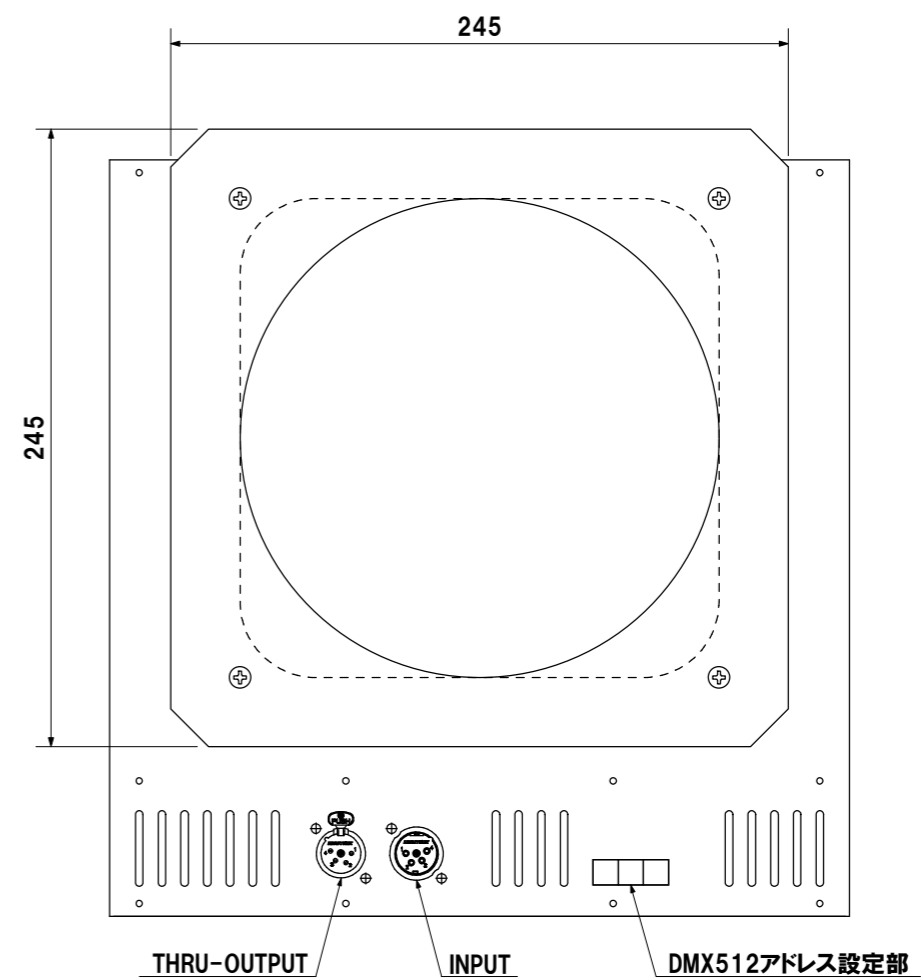

カラースクローラー CS16

DMX512 (1990) & DC-Power

- 4Pコネクタ・ピンアサイン
- 1 - GND
- 2 - DMX512 DATA-
- 3 - DMX512 DATA+
- 4 - DC24v