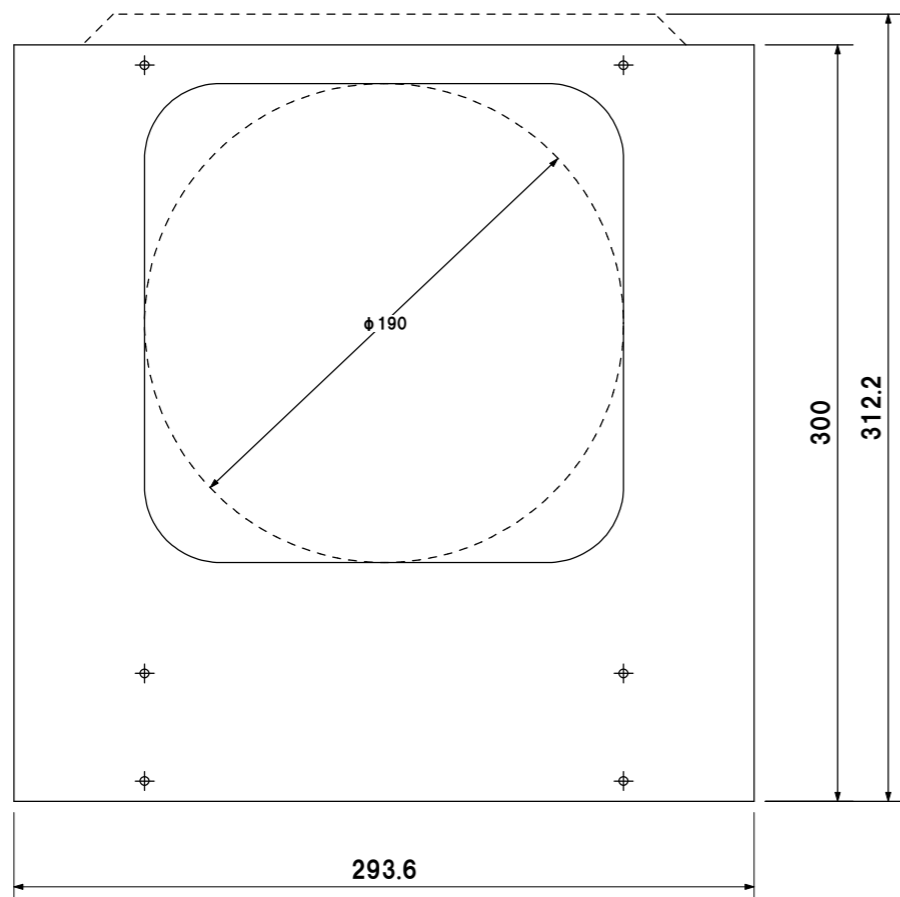

カラースクローラー CS16

DMX512 (1990) & DC-Power

- 4Pコネクタ・ピンアサイン
- 1 - GND
- 2 - DMX512 DATA-
- 3 - DMX512 DATA+
- 4 - DC24v