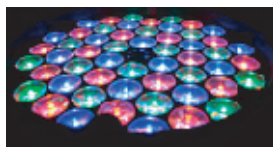

RGB各18発、合計54発の
ムービングヘッドタイプのLEDウォッシュ。
コストパフォーマンスに優れた明るさが特徴です。
DMX3pin IN/OUT
DMX12ch制御(16bit対応)
415 x 400 x 480mm 約9kg

DMXチャート
Ch1 パン
Ch2 チルト
Ch3 パン16bit
Ch4 チルト16bit
Ch5 パン/チルト・スピード
Ch6 リセット
Ch7 Redディマー
Ch8 Greenディマー
Ch9 Blueディマー
Ch10 ストロボ
Ch11 デモ
Ch12 グランドディマー