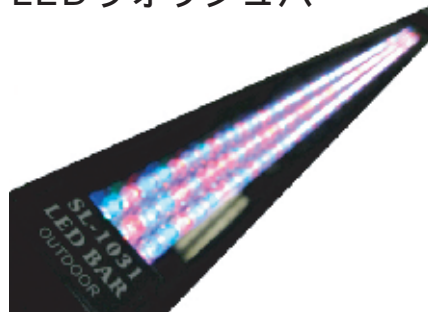

SL-1031 LEDウォッシュバー

*屋外での使用時には、直接風雨にさらされないような施工が必要になります。

BARタイプLEDウォッシュのSL-1028のアウトドアバージョンがラインアップ。使い勝手は1028と同様、単独使用もOK。

17W DMX14ch
1103 x 72 x 109mm 約4kg

DMXチャート

- Ch1 ディマー/ストロボ/チェイス他
- Ch2 セレクトカラー (60色より)
- Ch3 Redディマー
- Ch4 Greenディマー
- Ch5 Blueディマー
- Ch6 セグメント1-Redディマー
- Ch7 セグメント1-Greenディマー
- Ch8 セグメント1-Blueディマー
- Ch9 セグメント2-Redディマー
- Ch10 セグメント2-Greenディマー
- Ch11 セグメント2-Blueディマー
- Ch12 セグメント3-Redディマー
- Ch13 セグメント3-Greenディマー
- Ch14 セグメント3-Blueディマー