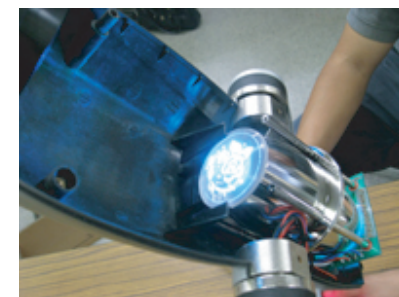

GOGOサイズは外径56mm。  
GONG ASAP GOGOで迅速対応承ります。

カラーチェンジするLED凸レンズスポット。  
滑らかなカラーフェードが特徴です。  
GOGOを取付ければ、ロゴ投影にも力を発揮します。

23W DMX5ch  
322 x 191 x 357mm 約3kg

**DMXチャート**  
Ch1 ストロボ、カラーフェード  
Ch2 カラーセレクト(60色より)  
Ch3 Redディマー  
Ch4 Greenディマー  
Ch5 Blueディマー