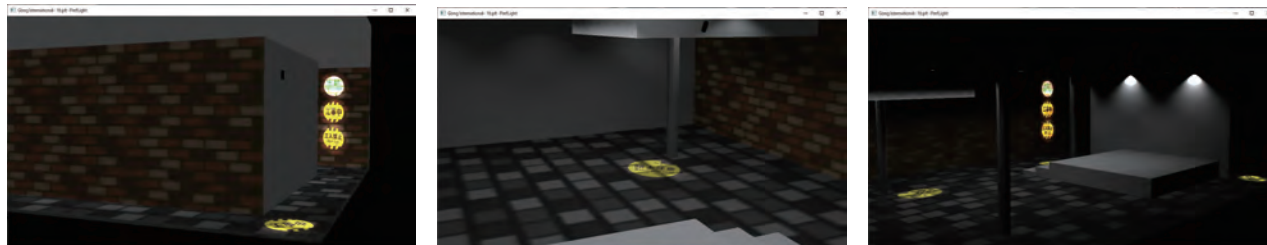

メッセージライトを使うメリット

- サイン自体が光るという照明効果により、周囲も明るい環境に早変わり
- 壁面、床面、天井面、どんな位置でも光の張り紙を張る(照射する)ことができる
- 光で照射するので、壁面、床面、天井面が汚れる、はがれる、傷つく、といったことがない
- メッセージの照射とライトアップも実現できる

メッセージライトはこんな場所におすすめ!

- 夜間の駐車場
- 屋内や薄暗い駐車場
- 夜間の公園や遊戯施設
- 夜間の工事現場
- マンションのエントランス
- 水族館などの施設

など、明るくすることが難しい場所であってもメッセージライトはお勧めです。

メッセージライト用GOBO(一部)

メッセージライト用GOBOプロジェクト

LD20 スタンダードタイプ LD20 ライティングレールタイプ LD20 ダウンライトタイプ