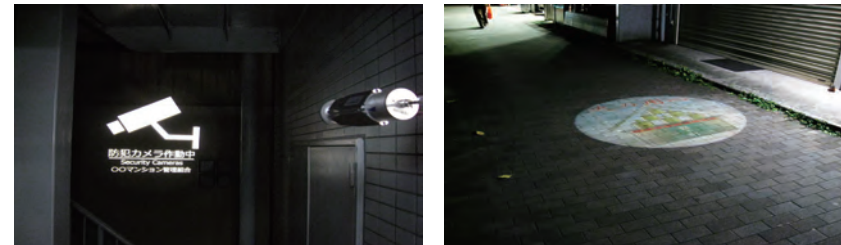

メッセージライト用GOBO(一部)

メッセージライト用GOBOプロジェクト

LD20 スタンダードタイプ LD20 ライティングレールタイプ LD20 ダウンライトタイプ